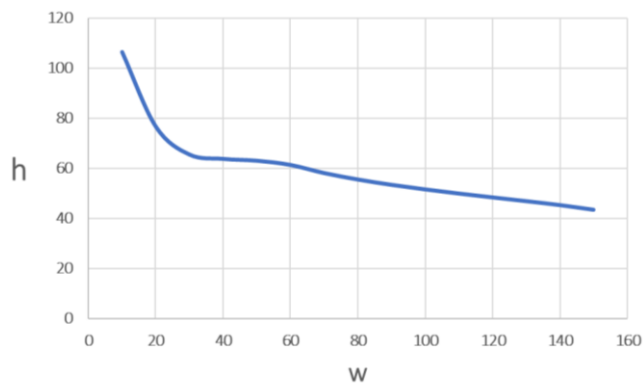

ADATLAP

RG6

V1.1

1 Adatlap

Általános jellemzők	Minimum	Jellemző	Maximum	Mértékegység
Terhelhetőség (súrlódásos megfogás) 	- -	- -	6 13,2	[kg] [lb]
Terhelhetőség (alátámasztásos megfogás) 	- -	- -	10 22,04	[kg] [lb]
Teljes befogási tartomány (szabályozható)	0 -	- -	160 6,3	[mm] [in]
Ujjmozgatás felbontása	- -	0,1 0,004	- -	[mm] [in]
Ismétlési pontosság	- -	0,1 0,004	0,2 0,007	[mm] [in]
Írányváltás holtjátéka	0,1 0,004	- -	0,3 0,011	[mm] [in]
Fogóerő (szabályozható)	25	-	120	[N]
Fogóerő eltérése		±25		%
Megfogási sebesség*	51	-	160	[mm/s]
Megfogás időszükséglete**	0,05	-	0,15	
Állítható tartókeret billentési pontossága		< 1		°
Tárolási hőmérséklet	0 32		60 140	[°C] [°F]
Motor	Integrált, elektromos BLDC			
IP-besorolás	54			
Méreték	262 x 212 x 42 10,3 x 8,3 x 1,6			[mm] [in]
Súly	1,25 2,76			[kg] [lb]

* Az elengedés során az áramerősség csúcsértéke akár 3 A (max. 6 ms) is lehet.

RG6 megfogási sebességének grafikonja

RG6 működési tartománya

Hosszú tárgyak megfogásakor előfordulhat, hogy a biztonsági kapcsolók véletlenül aktiválódnak. A munkadarab maximális magassága (az ujjhegyek végétől mérve) a megfogási szélességtől (w) függ. Az egyes szélességértékekhez tartozó magasság (h) alább látható: