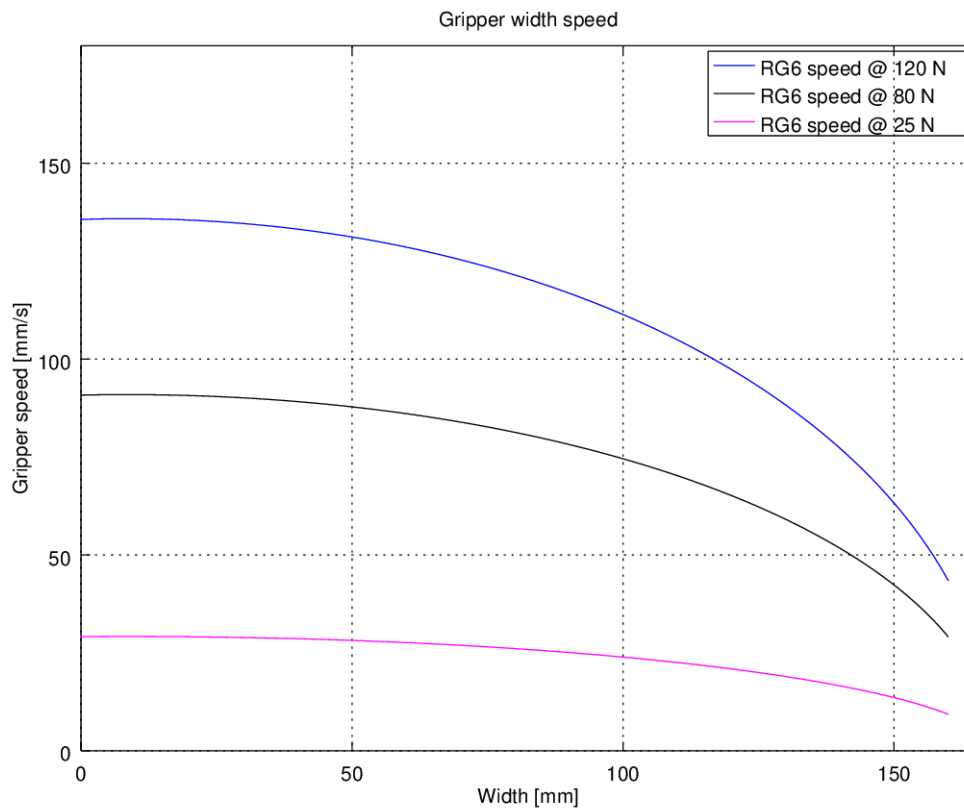

ADATLAP

RG6

V1.1

1 Adatlap

Általános jellemzők	Minimum	Jellemző	Maximum	Mértékegység
Terhelhetőség (súrlódásos megfogás) 	- -	- -	6 13,2	[kg] [lb]
Terhelhetőség (alátámasztásos megfogás) 	- -	- -	10 22,04	[kg] [lb]
Teljes befogási tartomány (szabályozható)	0 -	- -	160 6,3	[mm] [in]
Ujjmozgatás felbontása	- -	0,1 0,004	- -	[mm] [in]
Ismétlési pontosság	- -	0,1 0,004	0,2 0,007	[mm] [in]
Írányváltás holtjátéka	0,1 0,004	- -	0,3 0,011	[mm] [in]
Fogóerő (szabályozható)	25	-	120	[N]
Fogóerő eltérése		±25		%
Megfogási sebesség*	51	-	160	[mm/s]
Megfogás időszükséglete**	0,05	-	0,15	
Állítható tartókeret billentési pontossága		< 1		°
Tárolási hőmérséklet	0 32		60 140	[°C] [°F]
Motor	Integrált, elektromos BLDC			
IP-besorolás	54			
Méreték	262 x 212 x 42 10,3 x 8,3 x 1,6			[mm] [in]
Súly	1,25 2,76			[kg] [lb]

* Lásd a táblázatot a következő oldalon.

** Az ujjak közötti összesen 8 mm-es mozgást alapul véve. A sebesség egyenesen arányos az erővel. További részletekért lásd a sebességtáblázatot a következő oldalon.

Üzemi körülmények	Minimum	Jellemző	Maximum	Mértékegység
Tápellátás	20	24	25	[V]
Áramfelvétel	70	-	600*	[mA]
Üzemi hőmérséklet	5 41	- -	50 122	[°C] [°F]
Relatív páratartalom (nem lecsapódó)	0	-	95	[%]
Számított MTBF (üzemi élettartam)	30 000	-	-	[óra]

* Az elengedés során az áramerősség csúcsértéke akár 3 A (max. 6 ms) is lehet.

RG6 megfogási sebességének grafikonja

RG6 működési tartománya

Hosszú tárgyak megfogásakor előfordulhat, hogy a biztonsági kapcsolók véletlenül aktiválódnak. A munkadarab maximális magassága (az ujjhegyek végétől mérve) a megfogási szélességtől (w) függ. Az egyes szélességértékekhez tartozó magasság (h) alább látható: