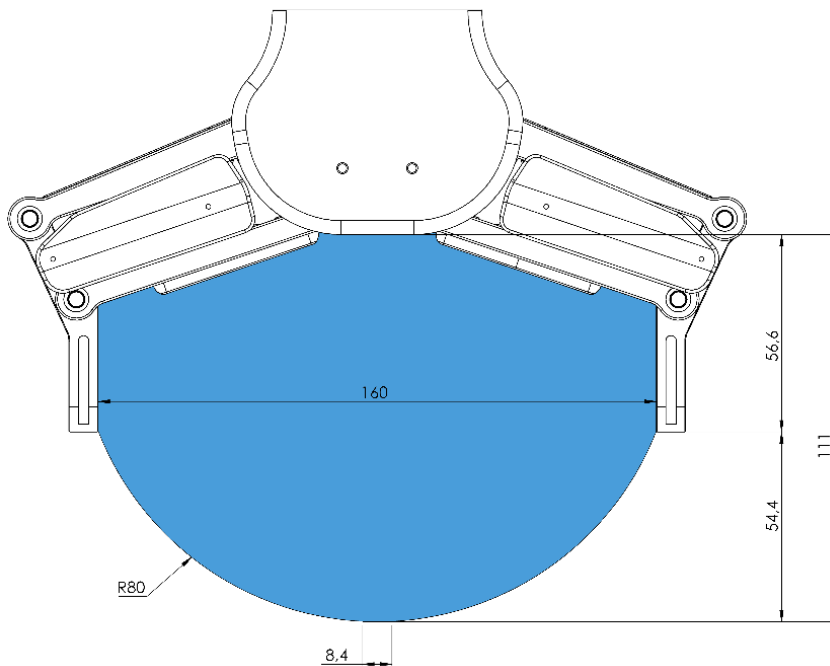

ADATLAP

RG6

V1.1

1 Adatlap

Általános jellemzők	Minimum	Jellemző	Maximum	Mértékegység
Terhelhetőség (súrlódásos megfogás) 	- -	- -	6 13,2	[kg] [lb]
Terhelhetőség (alátámasztásos megfogás) 	- -	- -	10 22,04	[kg] [lb]
Teljes befogási tartomány (szabályozható)	0 -	- -	160 6,3	[mm] [in]
Ujjmozgatás felbontása	- -	0,1 0,004	- -	[mm] [in]
Ismétlési pontosság	- -	0,1 0,004	0,2 0,007	[mm] [in]
Írányváltás holtjátéka	0,1 0,004	- -	0,3 0,011	[mm] [in]
Fogóerő (szabályozható)	25	-	120	[N]
Fogóerő eltérése		±25		%
Megfogási sebesség*	51	-	160	[mm/s]
Megfogás időszükséglete**	0,05	-	0,15	
Állítható tartókeret billentési pontossága		< 1		°
Tárolási hőmérséklet	0 32		60 140	[°C] [°F]
Motor	Integrált, elektromos BLDC			
IP-besorolás	54			
Méreték	262 x 212 x 42 10,3 x 8,3 x 1,6			[mm] [in]
Súly	1,25 2,76			[kg] [lb]

* Lásd a táblázatot a következő oldalon.

** Az ujjak közötti összesen 8 mm-es mozgást alapul véve. A sebesség egyenesen arányos az erővel. További részletekért lásd a sebességtáblázatot a következő oldalon.

* Az elengedés során az áramerősség csúcsértéke akár 3 A (max. 6 ms) is lehet.

RG6 megfogási sebességének grafikonja

RG6 működési tartománya

Hosszú tárgyak megfogásakor előfordulhat, hogy a biztonsági kapcsolók véletlenül aktiválódnak. A munkadarab maximális magassága (az ujjhegyek végétől mérve) a megfogási szélességtől (w) függ. Az egyes szélességértékekhez tartozó magasság (h) alább látható:

RG6

A méretek mm-ben és [hüvelyk]-ben vannak megadva.