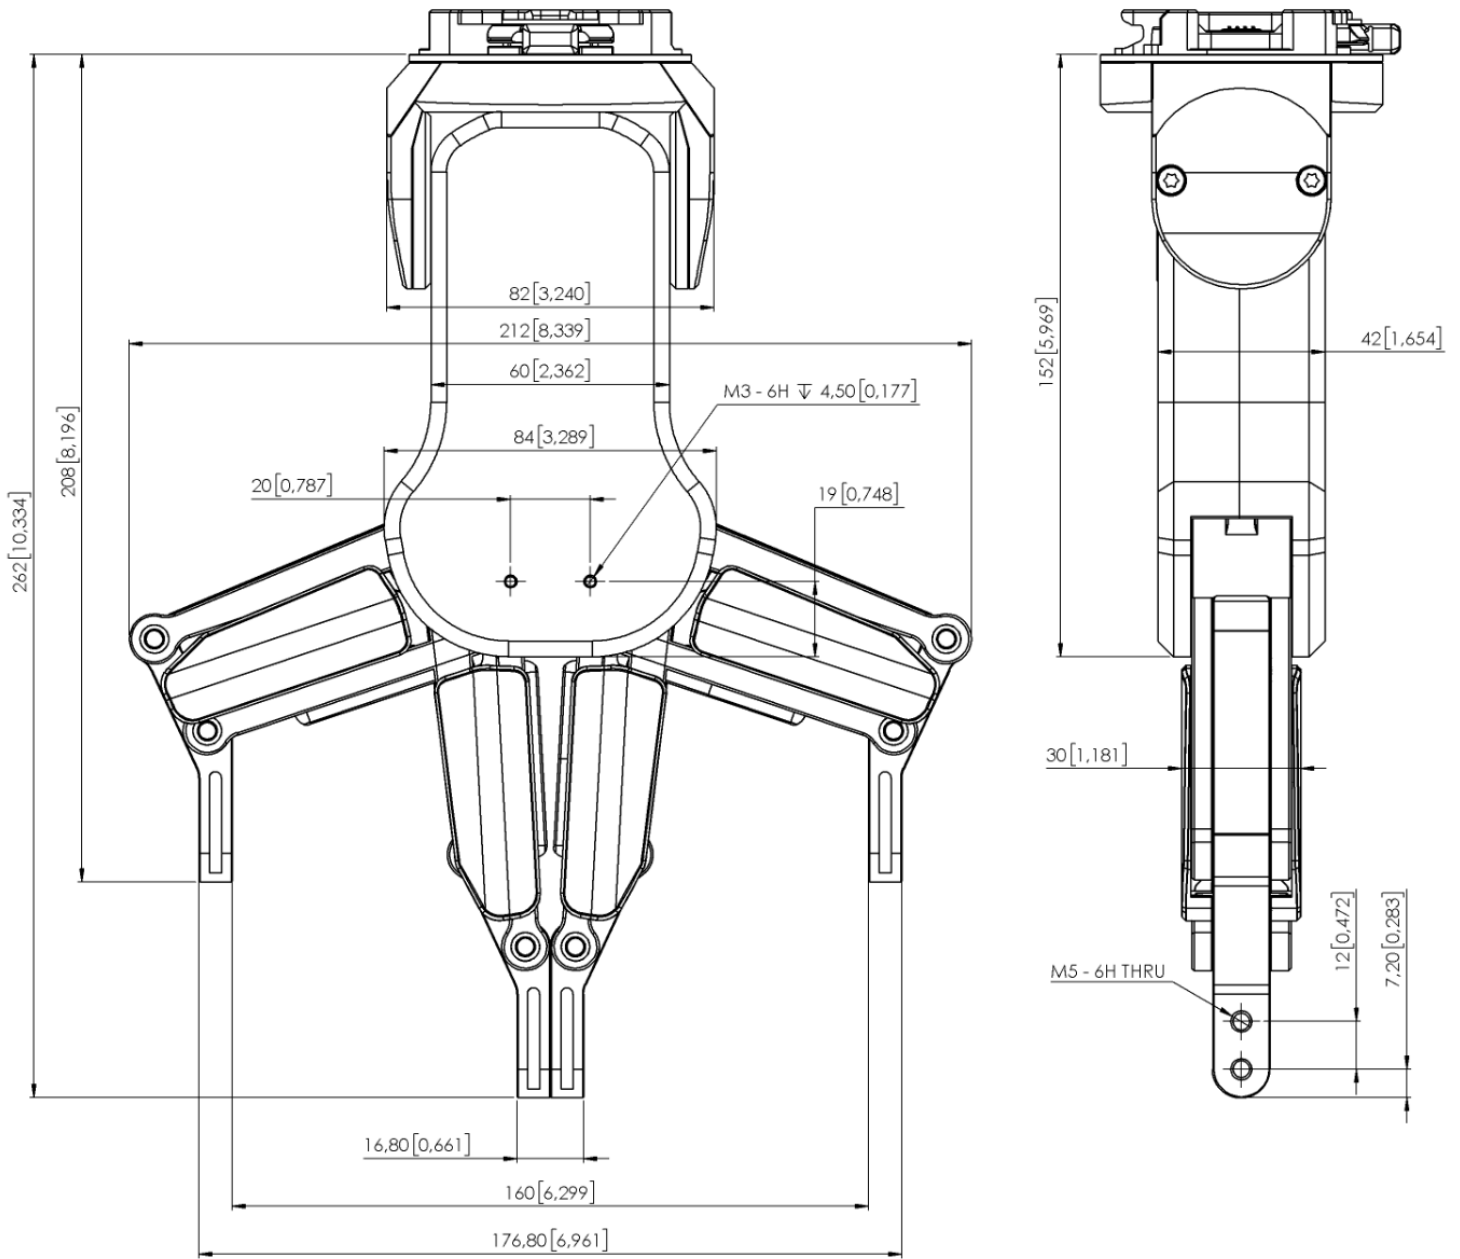

ADATLAP

RG6

V1.1

1 Adatlap

Általános jellemzők	Minimum	Jellemző	Maximum	Mértékegység
Terhelhetőség (súrlódásos megfogás) 	- -	- -	6 13,2	[kg] [lb]
Terhelhetőség (alátámasztásos megfogás) 	- -	- -	10 22,04	[kg] [lb]
Teljes befogási tartomány (szabályozható)	0 -	- -	160 6,3	[mm] [in]
Ujjmozgatás felbontása	- -	0,1 0,004	- -	[mm] [in]
Ismétlési pontosság	- -	0,1 0,004	0,2 0,007	[mm] [in]
Írányváltás holtjátéka	0,1 0,004	- -	0,3 0,011	[mm] [in]
Fogóerő (szabályozható)	25	-	120	[N]
Fogóerő eltérése		±25		%
Megfogási sebesség*	51	-	160	[mm/s]
Megfogás időszükséglete**	0,05	-	0,15	
Állítható tartókeret billentési pontossága		< 1		°
Tárolási hőmérséklet	0 32		60 140	[°C] [°F]
Motor	Integrált, elektromos BLDC			
IP-besorolás	54			
Méreték	262 x 212 x 42 10,3 x 8,3 x 1,6			[mm] [in]
Súly	1,25 2,76			[kg] [lb]

* Az elengedés során az áramerősség csúcsértéke akár 3 A (max. 6 ms) is lehet.

RG6 megfogási sebességének grafikonja

RG6 működési tartománya

Hosszú tárgyak megfogásakor előfordulhat, hogy a biztonsági kapcsolók véletlenül aktiválódnak. A munkadarab maximális magassága (az ujjhegyek végétől mérve) a megfogási szélességtől (w) függ. Az egyes szélességértékekhez tartozó magasság (h) alább látható:

RG6

A méretek mm-ben és [hüvelyk]-ben vannak megadva.