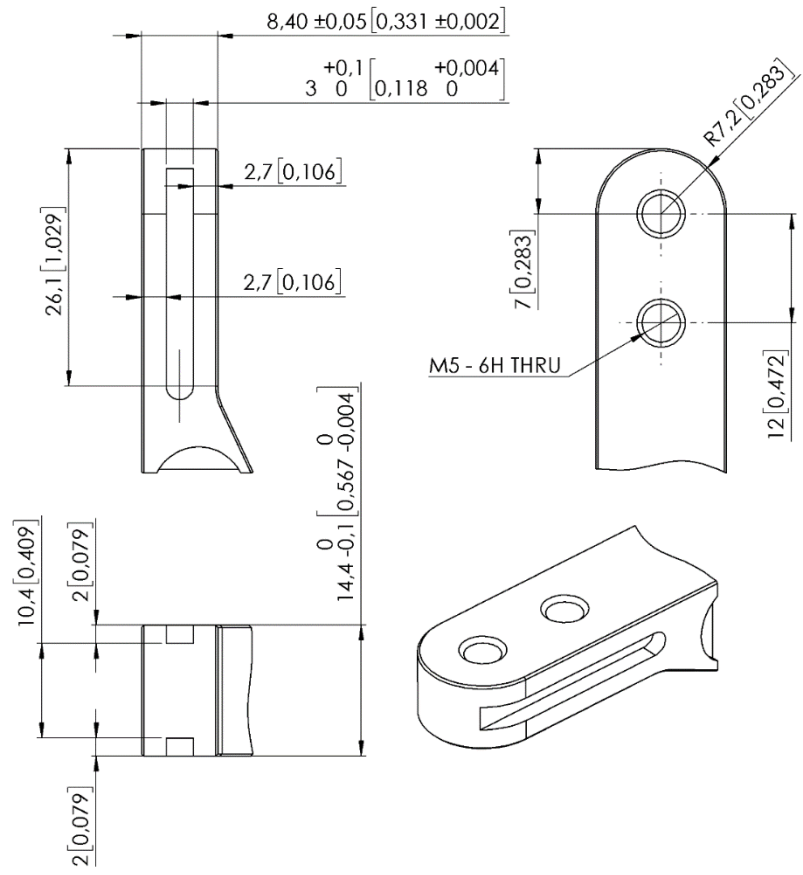

ADATLAP

RG6

V1.1

1 Adatlap

Általános jellemzők	Minimum	Jellemző	Maximum	Mértékegység
Terhelhetőség (súrlódásos megfogás) 	- -	- -	6 13,2	[kg] [lb]
Terhelhetőség (alátámasztásos megfogás) 	- -	- -	10 22,04	[kg] [lb]
Teljes befogási tartomány (szabályozható)	0 -	- -	160 6,3	[mm] [in]
Ujjmozgatás felbontása	- -	0,1 0,004	- -	[mm] [in]
Ismétlési pontosság	- -	0,1 0,004	0,2 0,007	[mm] [in]
Írányváltás holtjátéka	0,1 0,004	- -	0,3 0,011	[mm] [in]
Fogóerő (szabályozható)	25	-	120	[N]
Fogóerő eltérése		±25		%
Megfogási sebesség*	51	-	160	[mm/s]
Megfogás időszükséglete**	0,05	-	0,15	
Állítható tartókeret billentési pontossága		< 1		°
Tárolási hőmérséklet	0 32		60 140	[°C] [°F]
Motor	Integrált, elektromos BLDC			
IP-besorolás	54			
Méreték	262 x 212 x 42 10,3 x 8,3 x 1,6			[mm] [in]
Súly	1,25 2,76			[kg] [lb]

* Az elengedés során az áramerősség csúcsértéke akár 3 A (max. 6 ms) is lehet.

RG6 megfogási sebességének grafikonja

RG6 működési tartománya

Hosszú tárgyak megfogásakor előfordulhat, hogy a biztonsági kapcsolók véletlenül aktiválódnak. A munkadarab maximális magassága (az ujjhegyek végétől mérve) a megfogási szélességtől (w) függ. Az egyes szélességértékekhez tartozó magasság (h) alább látható:

RG6

A méretek mm-ben és [hüvelyk]-ben vannak megadva.